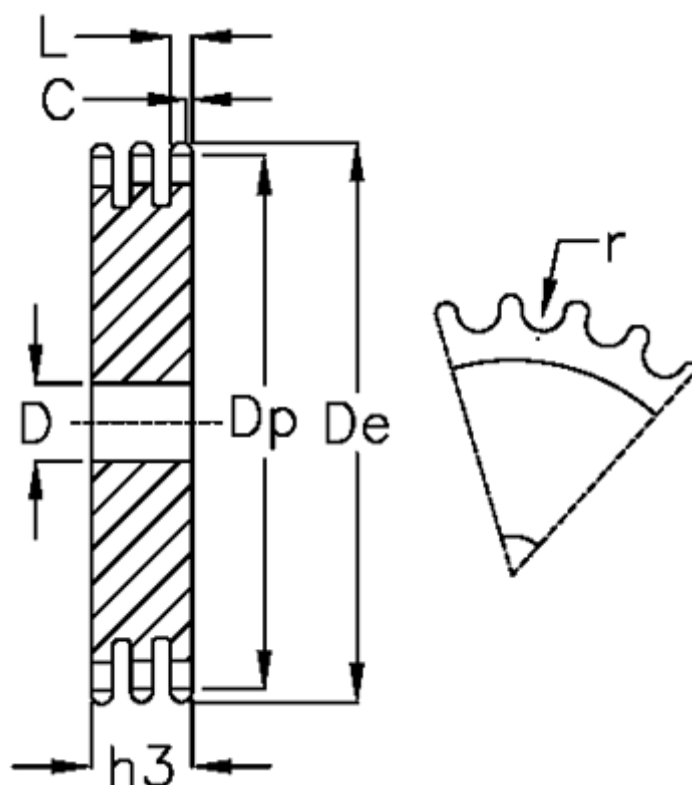

Varenummer: 616023010045  
 Beskrivelse: Pladehjul 24 B-3 Z=45 triplex

## Mål

Antal tænder	= 45	L = 23.6
C	= 4	r = 25.4
D	= 40	
De	= 561.2	
Dp	= 546.2	
For kædebetegnelse	= 24 B-3	
For kæde størrelse	= 1 1/2 x 1	
h3	= 120.3	